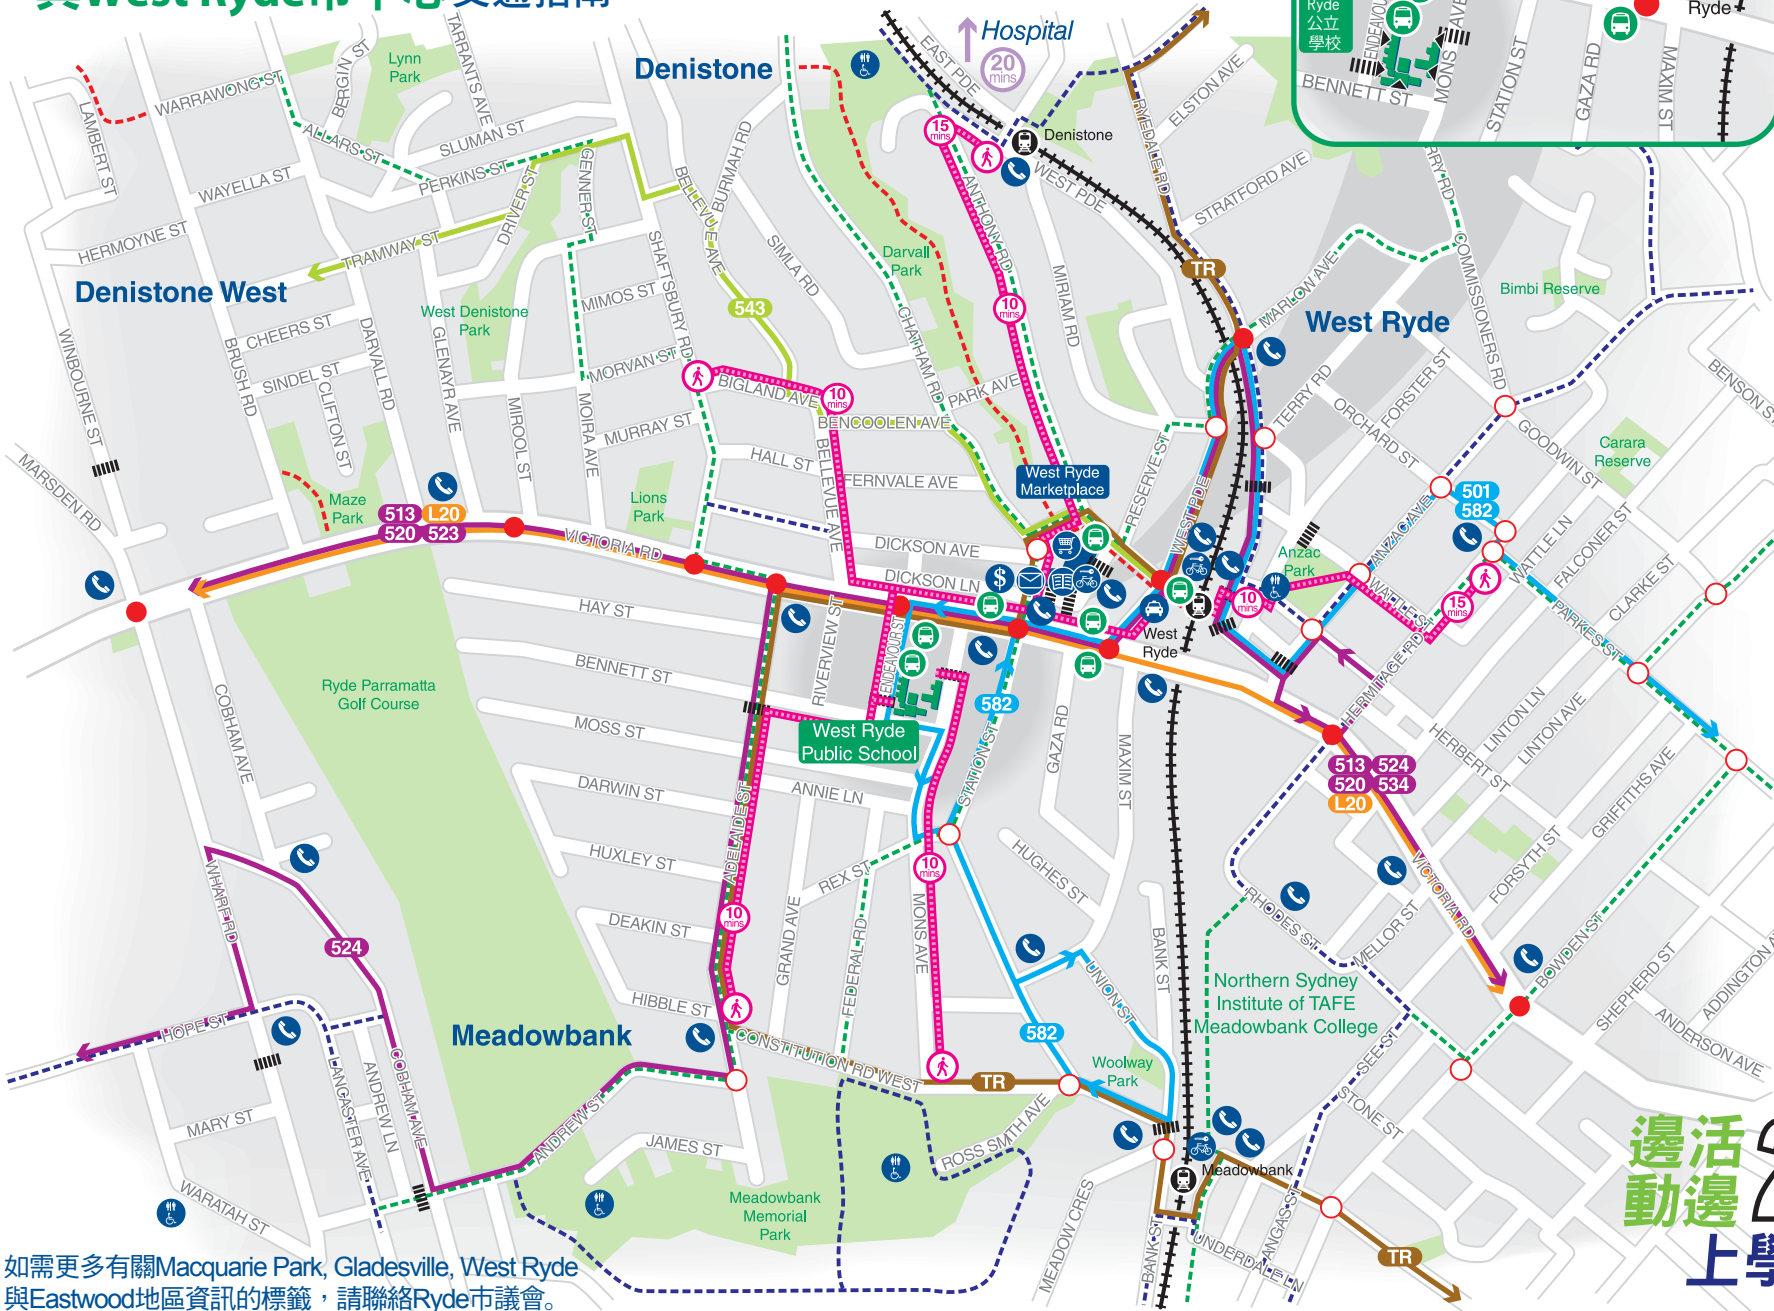

West Ryde 公立學校 交通指南

多數家庭居住在學校或商店周邊可步行或騎車的範圍內(2公里)。背頁所示的標籤標明了在你區內被推薦的安全步行路線和騎車路線。

前往本校

雪梨巴士公司途徑West Ryde和Ryde / City的巴士路線501, 520, L20, 524, 534
途徑West Ryde和Parramatta的巴士路線520, L20, 523, 524
途徑West Ryde和Eastwood / Carlingford / Meadowbank的巴士路線513, 543
途徑West Ryde和Chatswood 的巴士路線534
途徑West Ryde和Meadowbank / Ryde的巴士路線582 (校車)

在步行範圍內有三個火車站，分別在Northern、Newcastle與Central Coast線路上。這些線路將乘客向南載往City和Strathfield (在那裡可轉乘前往雪梨西部的火車)，向北載往Epping, Hornsby與Gosford。

如果您無法決定哪種交通服務適合您的出行，請致電131500或登入131500.com.au。

Top Ryder

Top Ryder是在市中心內提供的免費交通服務。如需更多路線和時間資訊，請登入ryde.nsw.gov.au/topryder。

過馬路時應直線通過。通過時注意看和聽附近車輛。

活動的身體， 活躍的思維

West Ryde 公立學校 和市中心 交通指南

邊活 2 動邊 上學

Ryde市議會和NSCCAHS的舉措

West Ryde公立學校 與West Ryde市中心交通指南

Live Life Well
NSW HEALTH
雪梨北區
中央海岸
地區衛生服務中心

圖例

- 行人入口
- 標記單車路線
- 沒有標記的單車路線
- 單車停車處
- 步行路線
- 推薦步行路線
- 學校至該地步行時間
- 停車場
- 有交通燈的十字路口
- 迴旋處
- 人行道
- 巴士路線
- Top Ryder巴士路線
- 巴士站
- 火車站
- 的士站
- 無障礙公廁
- 公共電話
- 自動櫃員機
- 郵政局
- West Ryde圖書館

邊活
動邊
上學

如需更多有關Macquarie Park, Gladesville, West Ryde
與Eastwood地區資訊的標籤，請聯絡Ryde市議會。