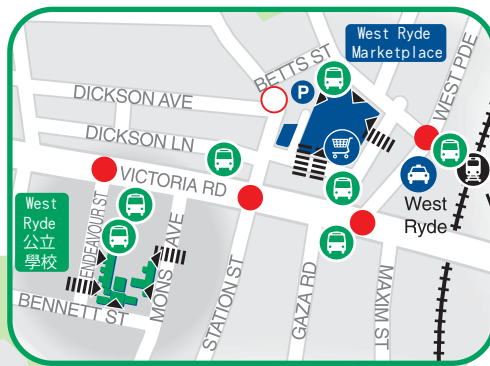

West Ryde 公立學校 交通指南

多數家庭居住在學校或商店周邊可步行或騎車的範圍內(2公里)。背頁所示的標籤標明了在你區內被推薦的安全步行路線和騎車路線。

前往本校

雪梨巴士公司途徑West Ryde和Ryde / City的巴士路線501, 520, L20, 524, 534
途徑West Ryde和Parramatta的巴士路線520, L20, 523, 524
途徑West Ryde和Eastwood / Carlingford / Meadowbank的巴士路線513, 543
途徑West Ryde和Chatswood 的巴士路線534
途徑West Ryde和Meadowbank / Ryde的巴士路線582 (校車)

在步行範圍內有三個火車站，分別在Northern、Newcastle與Central Coast線路上。這些線路將乘客向南載往City和Strathfield (在那裡可轉乘前往雪梨西部的火車)，向北載往Epping, Hornsby與Gosford。

如果您無法決定哪種交通服務適合您的出行，請致電131500或登入131500.com.au。

Top Ryder

Top Ryder是在市中心內提供的免費交通服務。如需更多路線和時間資訊，請登入ryde.nsw.gov.au/topryder。

過馬路時應直線通過。通過時注意看和聽附近車輛。

活動的身體， 活躍的思維

West Ryde 公立學校 和市中心 交通指南

邊活 2 動邊 上學

Ryde市議會和NSCCAHS的舉措

West Ryde公立學校 與West Ryde市中心交通指南

Live Life Well
NSW HEALTH
雪梨北區
中央海岸
地區衛生服務中心

圖例

- 行人入口
- 標記單車路線
- 沒有標記的單車路線
- 單車停車處
- 步行路線
- 推薦步行路線
- 學校至該地步行時間
- 停車場
- 有交通燈的十字路口
- 迴旋處
- 人行道
- 巴士路線
- Top Ryder巴士路線
- 巴士站
- 火車站
- 的士站
- 無障礙公廁
- 公共電話
- 自動櫃員機
- 郵政局
- West Ryde圖書館

邊活
動邊
上學

如需更多有關Macquarie Park, Gladesville, West Ryde
與Eastwood地區資訊的標籤，請聯絡Ryde市議會。