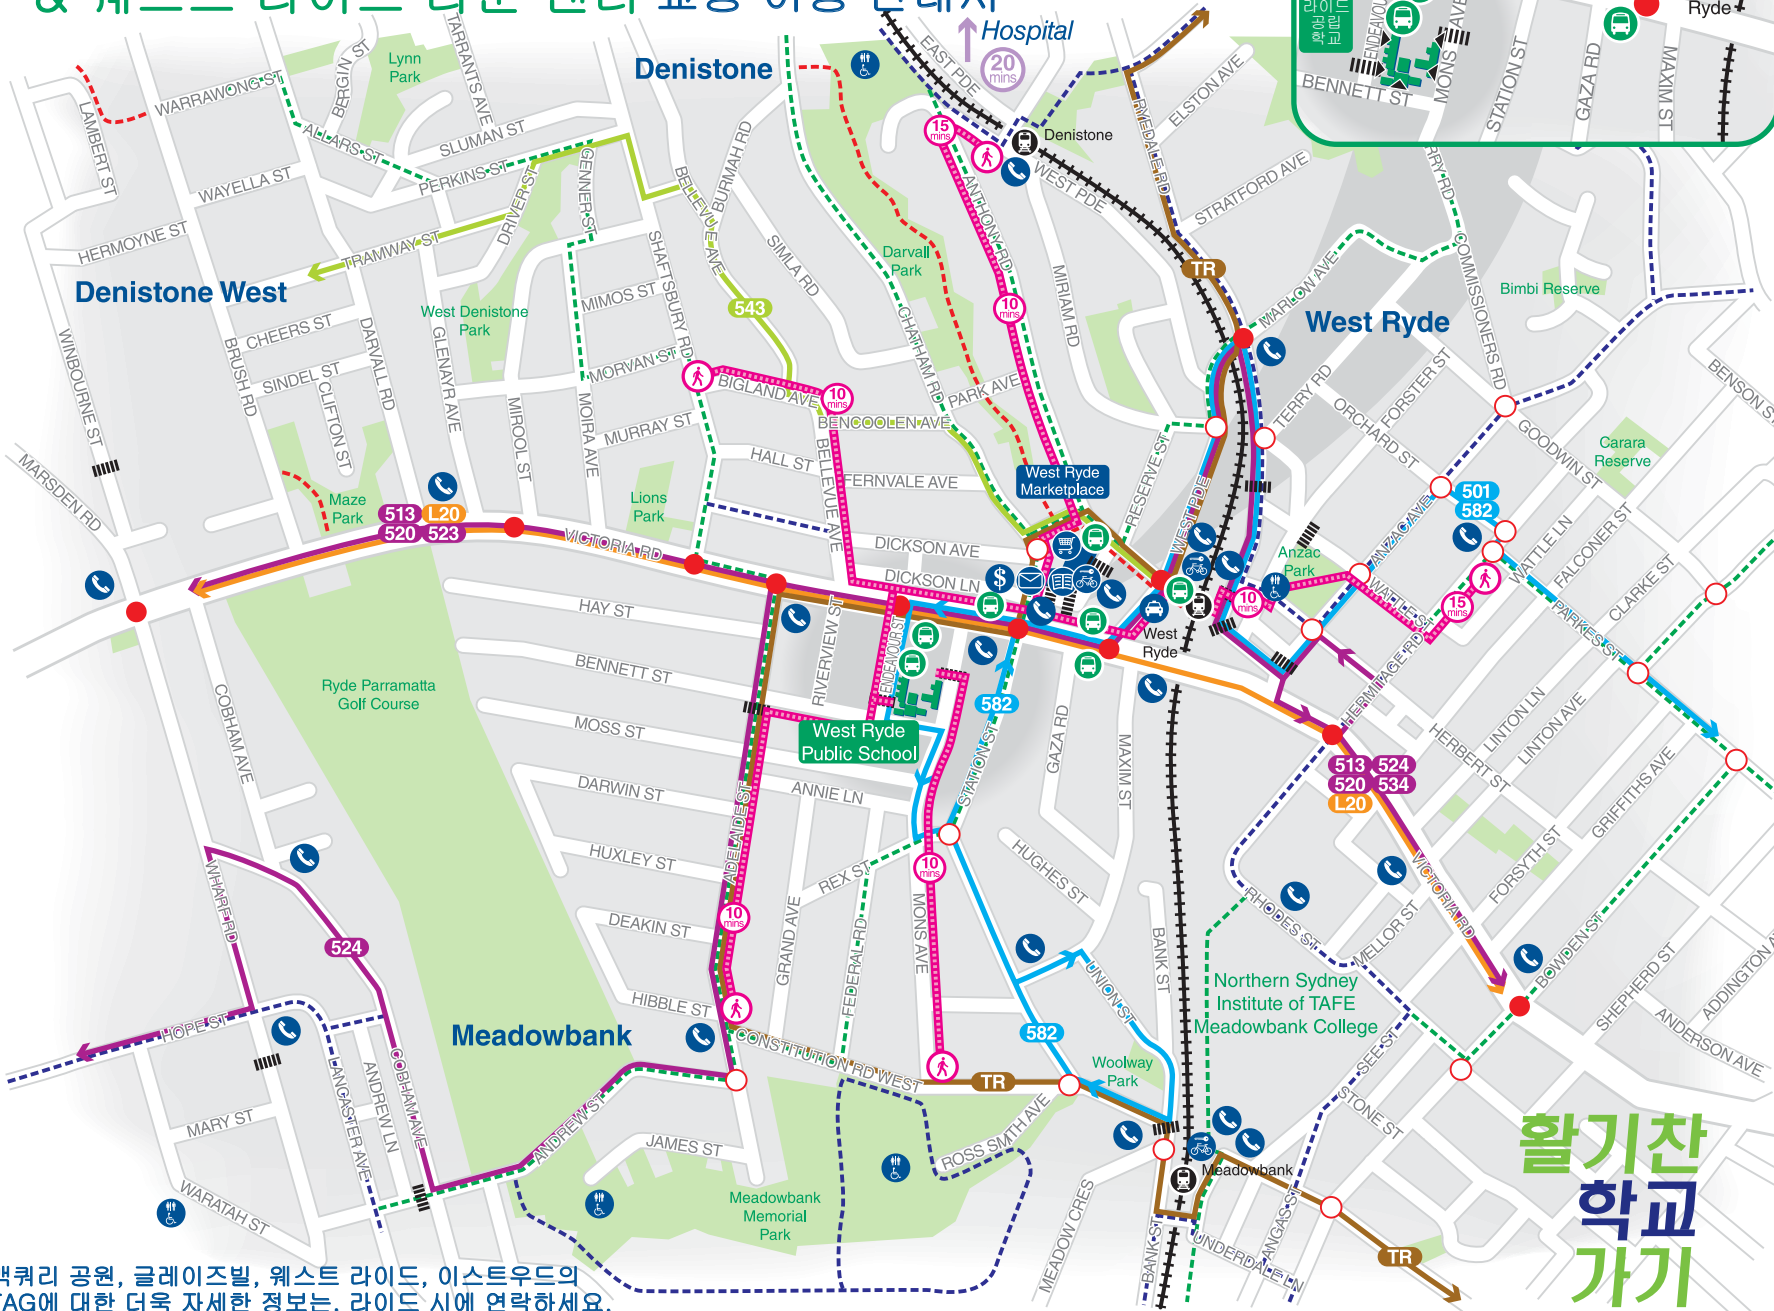

걸어갈 수 있는 거리에 3개의 기차역이
있습니다. 모두 노던, 뉴캐슬 그리고 센트럴
코스트 노선의 역입니다. 이 노선들은 남쪽에서
시티와 스트라스필드역(웨스턴 시드니 노선으로
갈아탈 수 있음)까지, 그리고 북쪽에서 에핑,
훈스비 그리고 고스포드역까지 운행합니다.

어떤 교통 서비스가 자신의 행선지에 적합한지
결정하는 데 도움이 필요하시다면, **131500**으로
전화하시거나, **131500.com.au**로 방문하세요.

도로를 건널 때는, 앞으로 곧장 똑바로
걸어가세요. 건너면서 차가 오는지, 또 차 소리가
들리는지 계속 살피세요.

건강한 신체, 건강한 마음

활기찬 학교 가기

라이드 시와 NSCCAHS의 공동 사업

TG10283 Version 1

웨스트 라이드 공립 학교 & 웨스트 라이드 타운 센터 교통 이용 안내서

Live Life Well
NSW HEALTH
노던 시드니
센트럴 코스트
지역 보건 서비스

범례

- 보행자 입구
- 표지 설치 자전거 도로
- 표지 없는 자전거 도로
- 자전거 주차장
- 산책로
- 추천 도보길
- 현 지점으로 부터 학교까지의 대략적인 도보 시간
- 주차장
- 교통 신호등
- 라운더바웃
- 횡단 보도
- 버스 노선
- 탑 라이더 버스 노선
- 버스 정류장
- 기차역
- 택시 승강장
- 공중 화장실
- 공중 전화
- ATM
- 우체국
- 웨스트 라이드 도서관

활기찬
학교
가기

맥쿼리 공원, 그레이즈빌, 웨스트 라이드, 이스트우드의 TAG에 대한 더욱 자세한 정보는, 라이드 시에 연락하세요.