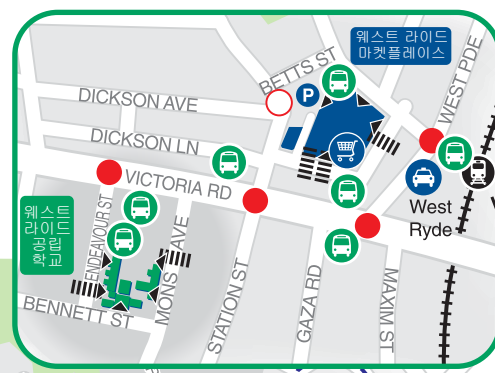

걸어갈 수 있는 거리에 3개의 기차역이
있습니다. 모두 노던, 뉴캐슬 그리고 센트럴
코스트 노선의 역입니다. 이 노선들은 남쪽에서
시티와 스트라스필드역(웨스턴 시드니 노선으로
갈아탈 수 있음)까지, 그리고 북쪽에서 에핑,
훈스비 그리고 고스포드역까지 운행합니다.

어떤 교통 서비스가 자신의 행선지에 적합한지
결정하는 데 도움이 필요하시다면, **131500**으로
전화하시거나, **131500.com.au**로 방문하세요.

도로를 건널 때는, 앞으로 곧장 똑바로
걸어가세요. 건너면서 차가 오는지, 또 차 소리가
들리는지 계속 살피세요.

건강한 신체, 건강한 마음

활기찬 학교 가기

라이드 시와 NSCCAHS의 공동 사업

TG10283 Version 1

웨스트 라이드 공립 학교 & 웨스트 라이드 타운 센터 교통 이용 안내서

Live Life Well
NSW HEALTH
노던 시드니
센트럴 코스트
지역 보건 서비스

범례

- 보행자 입구
- 표지 설치 자전거 도로
- 표지 없는 자전거 도로
- 자전거 주차장
- 산책로
- 추천 도보길
- 현 지점으로 부터 학교까지의 대략적인 도보 시간
- 주차장
- 교통 신호등
- 라운더바웃
- 횡단 보도
- 버스 노선
- 탑 라이더 버스 노선
- 버스 정류장
- 기차역
- 택시 승강장
- 공중 화장실
- 공중 전화
- ATM
- 우체국
- 웨스트 라이드 도서관

활기찬
학교
가기

맥쿼리 공원, 그레이즈빌, 웨스트 라이드, 이스트우드의 TAG에 대한 더욱 자세한 정보는, 라이드 시에 연락하세요.